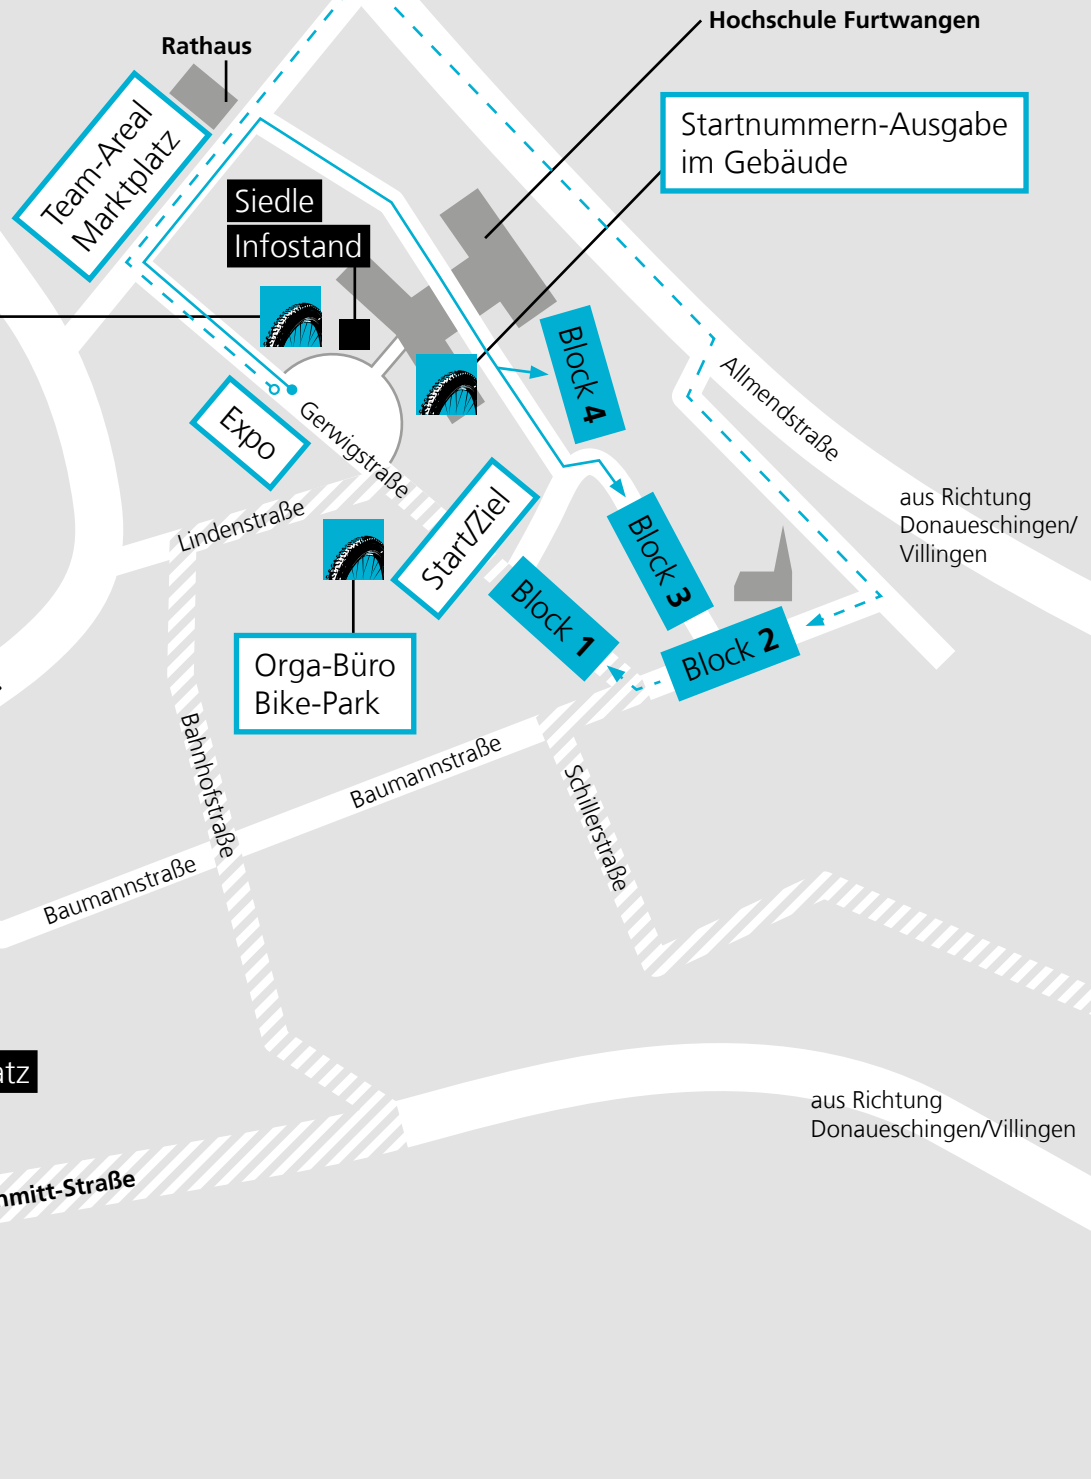

SSS SIEDLE

SCHWARZWALD
Bike
MARATHON

B 500
aus Richtung
Schönwald/Triberg

Anfahrtsplan

--- Route zu den Blöcken 1 + 2

— Route zu den Blöcken 3 + 4

/// Rennstrecke

Startnummern-Ausgabe
im Gebäude

Bühne

Expo

Block 4

Start/Ziel

Block 1

Block 3

Block 2

Duschen
Bike-Waschplatz

SSS SIEDLE

P Siedle-Parkplatz

Schwimmbad

Wohnmobil-Parkplatz

in Richtung Bregstadion: Kids Cup und Laufrad-Trophy

B 500
aus Richtung
Freiburg/Waldkirch

aus Richtung
Donauesschingen/Villingen

aus Richtung
Donauesschingen/
Villingen